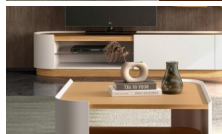

## 0002 - Mesa FILA02

Mesa de centro 100x58x350 - Mate 399€ e Brilho 465€

Classificação: Ainda não foi avaliado

**Preço**

[Perguntar sobre este produto.](#)